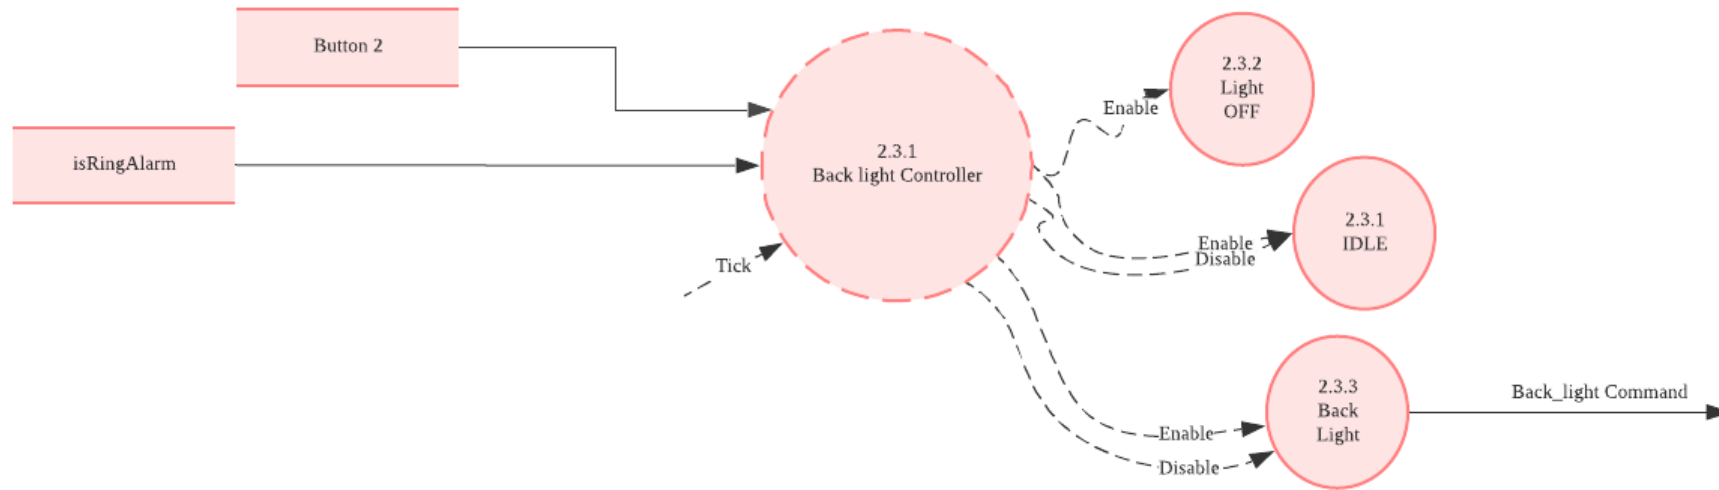

DFD L3-v2.0 – 2.3.1