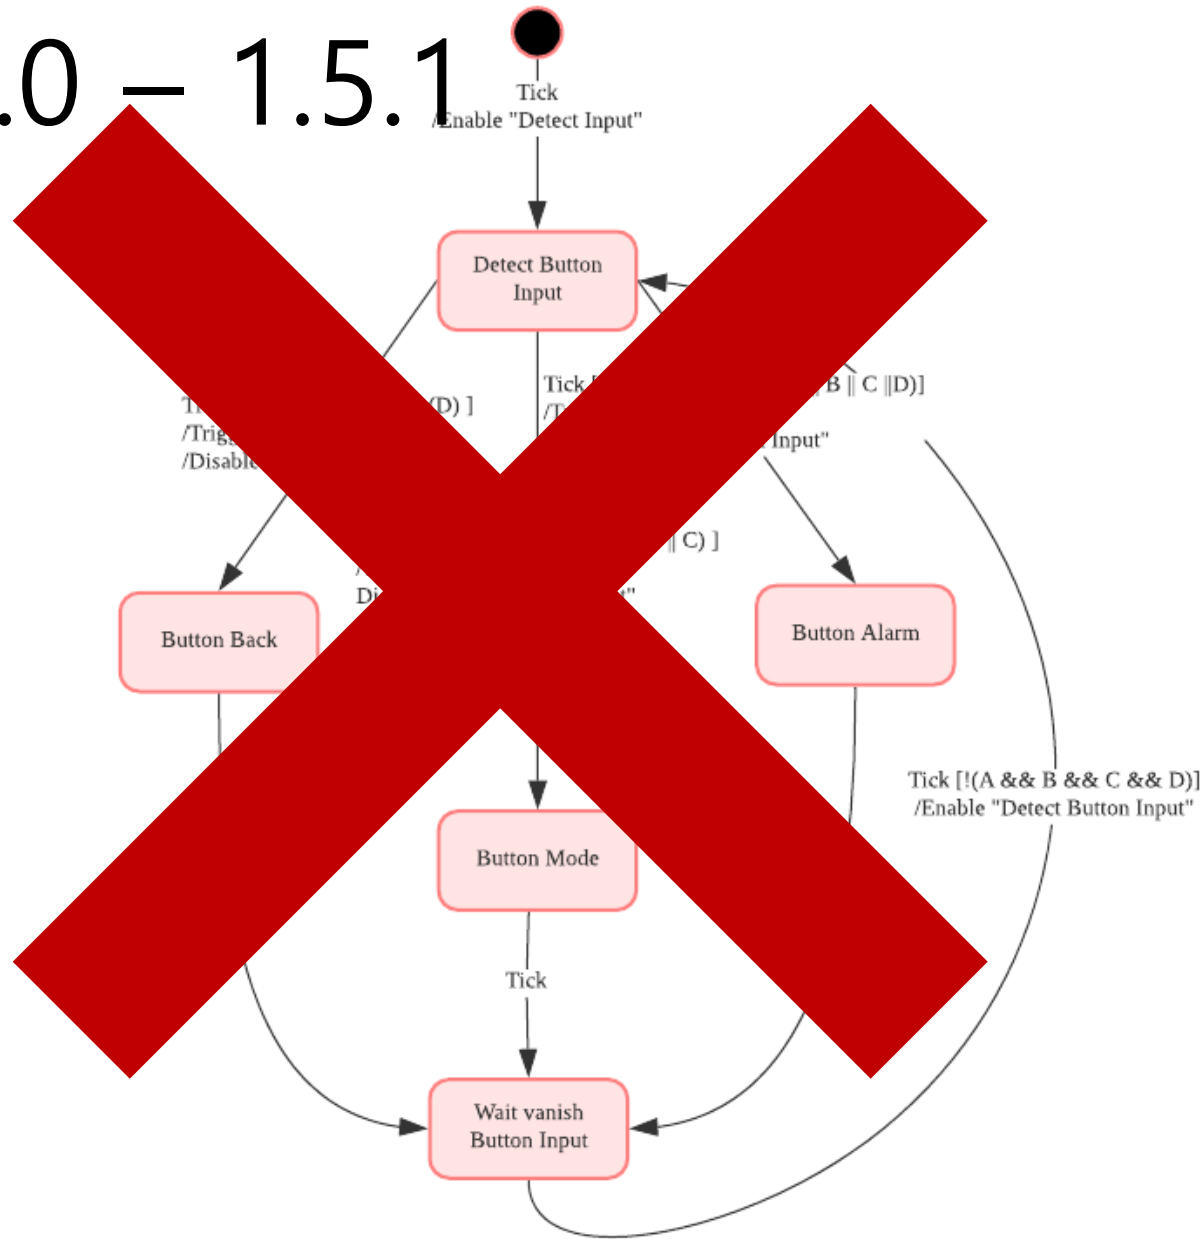

DFD L4-v.2.0 – 1.5.1